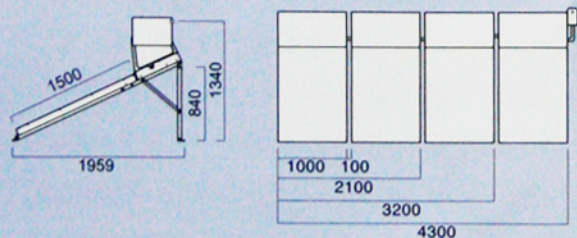

## 規格表

機型別/型號	SP 系列	NSP 系列	SK-45	NSK-45	SK 系列
集熱板型式	SUS444不銹鋼板式				銅板式
循環方式	自然循環式(冷水自然下降,熱水自然上昇)				
儲水量	125公升/片	168公升/片	300公升	300公升	125公升/片
有效集熱面積	1.43m <sup>2</sup>	1.91m <sup>2</sup>	4.29m <sup>2</sup>	3.82m <sup>2</sup>	1.42m <sup>2</sup>
反射板面積	0.43m <sup>2</sup>	0.53m <sup>2</sup>	0.77m <sup>2</sup>	0.77m <sup>2</sup>	0.43m <sup>2</sup>
安裝方位	面向正南方				
安裝角度	25°	20°	25°	20°	25°
吸熱板	日本進口太陽能專用SUS444不銹鋼				銅板
保溫桶	超高分子量HDPE		SUS444不銹鋼		超高分子量HDPE
保溫材質	日本進口氣密帶、模具成型高密度發泡樹脂、玻璃棉				
面蓋	太陽能專用強化玻璃				
整台外殼反射板	無磁性SUS304不銹鋼				
NO touch全自動電熱輔助器	選擇配備				

## 尺寸圖 (單位:mm)

SP / SK 系列

NSP 系列

SK-45

NSK-45