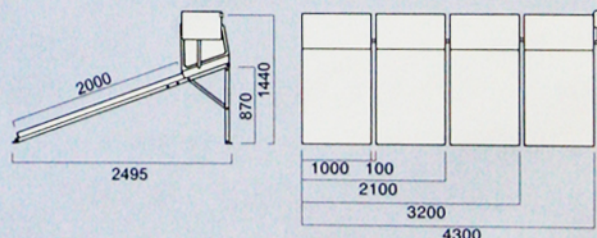

三久太陽能熱水器 ~ 機種最齊全，可隨時增加台數

超優選用材質、超強保溫效果、超高熱水效率，給您最佳的沐浴享受

規格表

機型別/型號	SP 系列	NSP 系列	SK-45	NSK-45	SK 系列
集熱板型式	SUS444不銹鋼板式				銅板式
循環方式	自然循環式(冷水自然下降,熱水自然上昇)				
儲水量	125公升/片	168公升/片	300公升	300公升	125公升/片
有效集熱面積	1.43m²	1.91m²	4.29m²	3.82m²	1.42m²
反射板面積	0.43m²	0.53m²	0.77m²	0.77m²	0.43m²
安裝方位	面向正南方				
安裝角度	25°	20°	25°	20°	25°
吸熱板	日本進口太陽能專用SUS444不銹鋼				銅板
保溫桶	超高分子量HDPE		SUS444不銹鋼		超高分子量HDPE
保溫材質	日本進口氣密帶、模具成型高密度發泡樹脂、玻璃棉				
面蓋	太陽能專用強化玻璃				
整台外殼反射板	無磁性SUS304不銹鋼				
NO touch全自動電熱輔助器	選擇配備				

※註一可選配件:微電腦全自動加熱輔助器

尺寸圖 (單位:mm)

NSP 系列