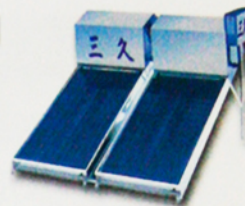

三久太陽能熱水器 ~ 機種最齊全，可隨時增加台數

超優選用材質、超強保溫效果、超高熱水效率，給您最佳的沐浴享受

SK 系列

規格表

機型別/型號	SP 系列	NSP 系列	SK-45	NSK-45	SK 系列
集熱板型式	SUS444不銹鋼板式				銅板式
循環方式	自然循環式(冷水自然下降,熱水自然上昇)				
儲水量	125公升/片	168公升/片	300公升	300公升	125公升/片
有效集熱面積	1.43m²	1.91m²	4.29m²	3.82m²	1.42m²
反射板面積	0.43m²	0.53m²	0.77m²	0.77m²	0.43m²
安裝方位	面向正南方				
安裝角度	25°	20°	25°	20°	25°
吸熱板	日本進口太陽能專用SUS444不銹鋼				銅板
保溫桶	超高分子量HDPE		SUS444不銹鋼		超高分子量HDPE
保溫材質	日本進口氣密帶、模具成型高密度發泡樹脂、玻璃棉				
面蓋	太陽能專用強化玻璃				
整台外殼反射板	無磁性SUS304不銹鋼				
NO touch全自動電熱輔助器	選擇配備				

※註一可選配件:微電腦全自動加熱輔助器

尺寸圖 (單位:mm)